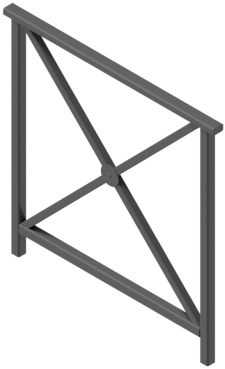

Référence : 70.08  
Produit : Barrière Landrel  
Collection : Sécurité

#### Barrière Landrel fixe à sceller

- réf. **70.08** longueur 1.00 m
- réf. **71.08** longueur 1,50 m
- réf. **72.08** longueur 2.00 m

**Hauteur totale :** 1.30 m

**Hauteur hors-sol :** 1.00 m

**Main courante :** tube de 50 x 30 mm

**Montants latéraux :** tube de 40 x 40 mm

**Croix :** tube de 30 x 30 mm

**Macaron avec rivet :** Ø85mm