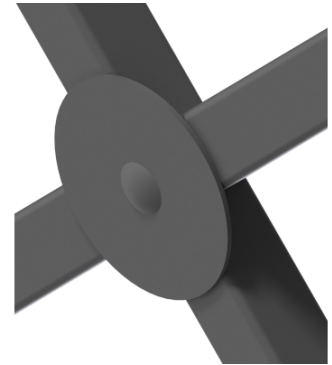

Référence : 70.08  
Produit : Barrière Landrel  
Collection : Sécurité

#### Barrière Landrel fixe à sceller

- réf. **70.08** longueur 1.00 m
- réf. **71.08** longueur 1,50 m
- réf. **72.08** longueur 2.00 m

**Hauteur totale :** 1.30 m

**Hauteur hors-sol :** 1.00 m

**Main courante :** tube de 50 x 30 mm

**Montants latéraux :** tube de 40 x 40 mm

**Croix :** tube de 30 x 30 mm

**Macaron avec rivet :** Ø85mm