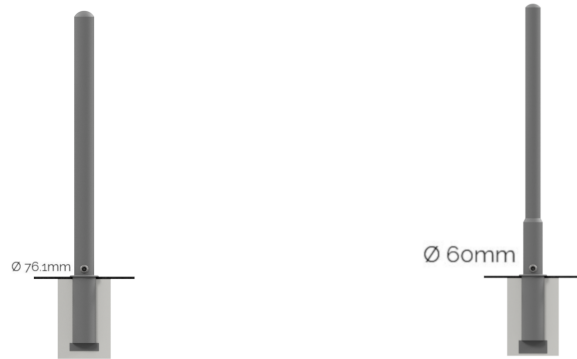

Référence : 1060.02-290306-B3

Produit : Potelet anti-stationnement Oriane V.3 Ø60, Ø76.1mm amovible

Collection : Sécurité

### Descriptif :

**Potelet amovible avec Embase B3, conforme à l'arrêté ministériel du 31/12/1999 relatif aux prescriptions sur l'accessibilité des personnes handicapées.**

Type : **Oriane V.3**

Dimensions (s):

- Diamètre: **Ø60mm**
- Référence **1060.02-290306-B3 INDA**, Hauteur hors-sol: 1.10m
- Diamètre: **Ø76.1mm**
- Référence **507.05-3-B3 INDA**, Hauteur hors-sol: 1.00m
- Référence **507.05-5-B3 INDA**, Hauteur hors-sol: 1.20m

**Fixation** : amovible avec fourreau de scellement

**Déclinaison(s)** : version fixe.

**Option (s)** : Pommeau blanc pour le contraste visuel, avec 1 ou 2 anneaux, avec bandes rétroréfléchissantes rouges ou blanches