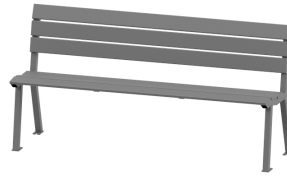

Référence : 65.12-2-IND B

Produit : Banc Héritage sans accoudoir en métal

Collection : Convivialité

Descriptif :

Dimensions:

- Longueur: 1800mm x Largeur: 539mm x Hauteur d'assise: 465mm
- Très confortable grâce à son degré d'inclinaison ergonomique.

Fixation: fixe sur platine ou à sceller (en option)

Pour composer des ambiances personnalisées, ce modèle peut être associé avec une banquette ou un fauteuil.

Matériaux, revêtements, couleurs :

- Ensemble mécano-soudé en acier apte à la galvanisation à chaud
- Galvanisation à chaud des produits finis (+/-55 microns)
- Thermo laquage, poudre thermodurcissable à base de résine polyester (Minimum 60microns)
- Mise à la teinte au choix dans nos collections RAL, RAL Fine Textured conseillé, Sablé conseillé