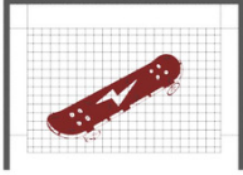

Référence : 367.21-02
Produit : Barrière Animée - Figurine: Skate
Collection : Sécurité

Descriptif :

Figurine: Skate

Dimension : 513 x 793 mm

Matériaux, revêtements, couleurs :

- Ensemble mécano-soudé en Aluminium.
- Thermolaquage, poudre thermodurcissable à base de résine polyester (minimum 60 microns).
- Mise à la teinte : au choix du nuancier RAL ou RAL fine texture.