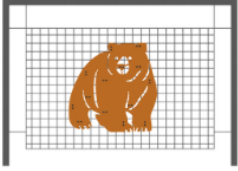

Référence : 367.21-10

Produit : Barrière Animée - Figurine: Ours

Collection : Sécurité

Descriptif :

Figurine: Ours

Dimension : 535 x 527 mm

Matériaux, revêtements, couleurs :

- Ensemble mécano-soudé en Aluminium.
- Thermolaquage, poudre thermodurcissable à base de résine polyester (minimum 60 microns).
- Mise à la teinte : au choix du nuancier RAL ou RAL fine texture.