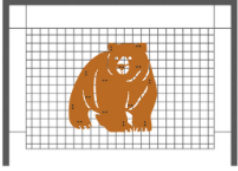

Référence : 367.21-10
Produit : Barrière Animée - Figurine: Ours
Collection : Sécurité

Descriptif :

Figurine: Ours

Dimension : 535 x 527 mm

Matériaux, revêtements, couleurs :

- Ensemble mécano-soudé en Aluminium.
- Thermolaquage, poudre thermodurcissable à base de résine polyester (minimum 60 microns).
- Mise à la teinte : au choix du nuancier RAL ou RAL fine texture.