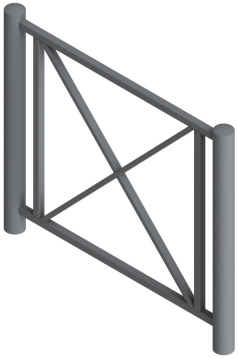

Référence : 56.19 IND B
Produit : Barrière Binquenais
Collection : Sécurité

Descriptif :

- réf. 56.19 IND B longueur 1,00 m
- réf. 56.19 IND A longueur 1,50 m

Hauteur totale : 1.17 m

Hauteur hors-sol : 0.94 m

Montants : corps Ø 76 mm -Pommeau Orianne V2

Lisses : tube de 30 x 30 mm

Croix : tube de 30 x 20 mm

Matériaux, revêtements, couleurs :

- Ensemble mécano-soudé en acier apte à la galvanisation à chaud.
- Galvanisation à chaud des produits finis (55 à 85 microns selon l' épaisseur des tubes).
- Thermolaquage, poudre thermodurcissable à base de résine polyester (minimum 60 microns).