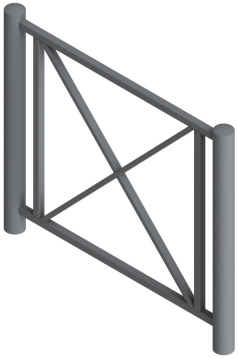

Référence : 56.19 IND B
Produit : Barrière Binquenaïs
Collection : Sécurité

Descriptif :

- réf. 56.19 IND B longueur 1,00 m
- réf. 56.19 IND A longueur 1,50 m

Hauteur totale : 1,17 m

Hauteur hors-sol : 0,94 m

Montants : corps Ø 76 mm - Pommeau Orianne V2

Lisses : tube de 30 x 30 mm

Croix : tube de 30 x 20 mm

Matériaux, revêtements, couleurs :

- Ensemble mécano-soudé en acier apte à la galvanisation à chaud.
- Galvanisation à chaud des produits finis (55 à 85 microns selon l'épaisseur des tubes).
- Thermolaquage, poudre thermodurcissable à base de résine polyester (minimum 60 microns).