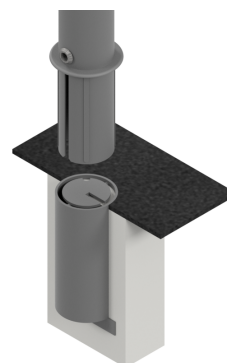

Référence : 85.20-B3 INDA

Produit : Potelet anti-stationnement Rive Ouest Ø114.3mm amovible

Collection : Sécurité

Descriptif :

Potelet amovible avec Embase B3, conforme à l'arrêté ministériel du 31/12/1999 relatif aux prescriptions sur l'accessibilité des personnes handicapées.

Type : Rive Ouest

Dimensions (s):

- Diamètre: Ø114mm
- Référence **85.20-B3 INDA**, Hauteur hors-sol: 0.80m

Fixation : amovible avec fourreau de scellement

Déclinaison(s) : potelet fixe à sceller.

Option (s) : Pommeau blanc pour le contraste visuel, avec 1 ou 2 anneaux, avec bandes rétro-réfléchissantes rouges ou blanches

Matériaux, revêtements, couleurs :

- Ensemble mécano-soudé en acier apte à la galvanisation à chaud
- Galvanisation à chaud des produits finis (+/-55 microns)
- Thermo laquage, poudre thermodurcissable à base de résine polyester (Minimum 60microns)
- Mise à la teinte RAL Classique ou RAL Fine texture : à définir