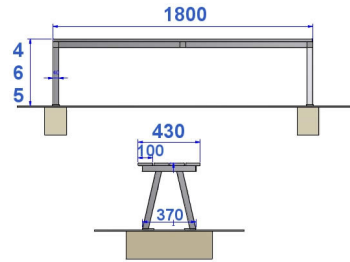

Référence : 46.14-IND B
Produit : Banc Héritage sans dossier en métal
Collection : Convivialité

Descriptif :

Dimensions:

Longueur: 1,80m x Largeur: 430mm x Hauteur d'assise: 465mm

Fixation : fixe sur platine ou à sceller (en option)