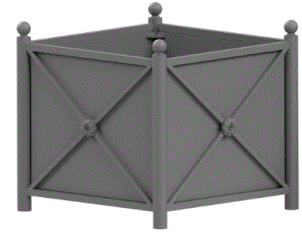

Référence : 154.20  
Produit : Jardinières Occitane métal  
Collection : Végétalité

### Descriptif :

Oxygéner et améliorer le cadre de vie de l'espace public en le rendant toujours plus accueillant, c'est la vocation du mobilier de fleurissement.

Les **jardinières Occitane**, bénéficie également de nombreux autres attraits :

Elles sont composées de:

- Armature : montants en tube de Ø 60 x 60 mm montés sur des vérins réglables.
- Croix avec rosace en fonte
- Bac intérieur avec un double fond, trop plein, et 4 anneaux de manutention soudés.
- Les bacs peuvent être manutentionnés.

### Les différents modèles:

- **Réf. 154.20-01 - pommeau boule** : Longueur : 860mm x Largeur : 860mm x Hauteur : 809mm
- **Réf. 154.20-02 - pommeau oriane** : Longueur : 860mm x Largeur : 860mm x Hauteur : 809mm