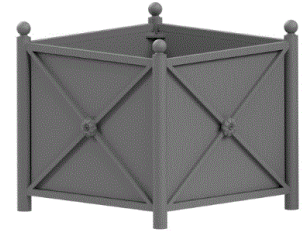

Référence : 154.20
Produit : Jardinières Occitane métal
Collection : Végétalité

Descriptif :

Oxygéner et améliorer le cadre de vie de l'espace public en le rendant toujours plus accueillant, c'est la vocation du mobilier de fleurissement.

Elles sont composées de:

- Armature : montants en tube de Ø 60 x 60 mm montés sur des vérins réglables.
- Croix avec rosace en fonte
- Bac intérieur avec un double fond, trop plein, et 4 anneaux de manutention soudés.
- Les bacs peuvent être manutentionnés.

Les différents modèles:

- **Réf. 154.20-01 - pommeau boule** : Longueur : 860mm x Largeur : 860mm x Hauteur : 809mm
- **Réf. 154.20-02 - pommeau oriane** : Longueur : 860mm x Largeur : 860mm x Hauteur : 809mm