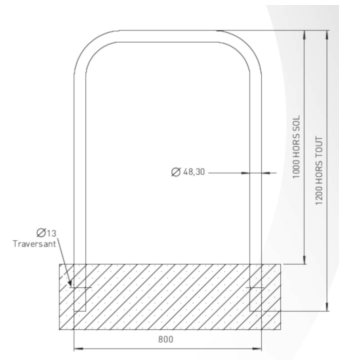

Référence : N-CY-A48  
Produit : Arceau vélo Inox  
Collection : Mobilité

### Descriptif :

Arceau vélos  
Fixation : à sceller ou sur platine.  
Hauteur hors-tout : 1,20m pour 1,00m hors-sol

### Matériaux, revêtements, couleurs :

En Inox 304L ou 316L brossé.