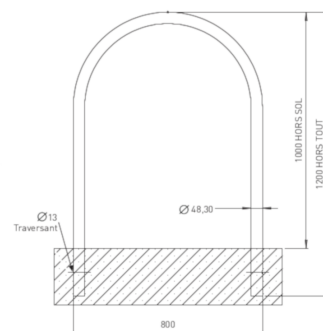

Référence : N-CY-T48
Produit : Arceau vélo Inox
Collection : Mobilité

Descriptif :

Arceau vélos
Fixation : à sceller ou sur platine.
Hauteur hors-tout : 1,20m pour 1,00m hors-sol.

Matériaux, revêtements, couleurs :

En Inox 304L ou 316L brossé.