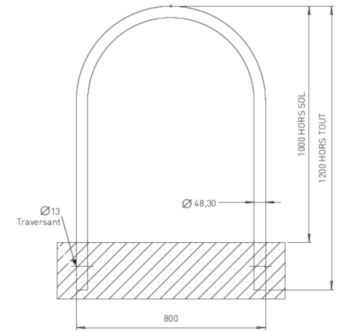

Référence : N-CY-T48  
Produit : Arceau vélo Inox  
Collection : Mobilité

### Descriptif :

Arceau vélos  
Fixation : à sceller ou sur platine.  
Hauteur hors-tout : 1,20m pour 1,00m hors-sol.