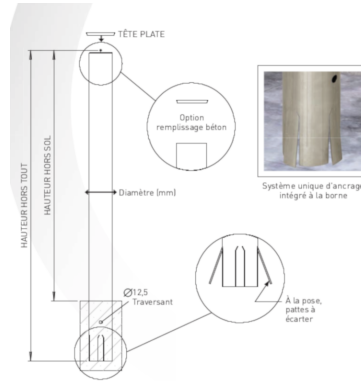

Référence : N-CY-16861
Produit : Borne de parking
Collection : Sécurité

Descriptif :

Borne en Inox avec le pommeau plat. Ce modèle présente différents diamètres et différentes Hauteur hors-tout.
Les diamètres : Ø60,3mm, 76,1mm, 88,9mm, 104mm, 114,3mm, 139,7mm, 154mm, 204mm, 219mm, 254mm.
Les hauteurs hors-tout : 750mm, 1000mm, 1200mm, 1500mm.
Ce modèle se décline également en version amovible et sur platine.
Ce modèle offre de nombreuses options.

Matériaux, revêtements, couleurs :

En Inox 304L ou 316L brossé.