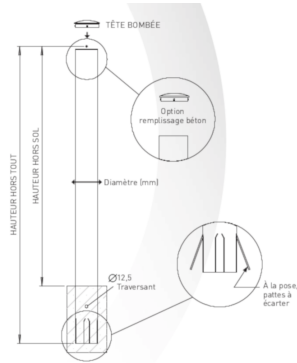

Référence : N-CY-13401  
Produit : Borne de parking  
Collection : Sécurité

### Descriptif :

Borne en Inox avec le pommeau bombée. Ce modèle présente différents diamètres et différentes Hauteur hors-tout.

Les diamètres : Ø60,3mm, 76,1mm, 88,9mm, 104mm, 114,3mm, 139,7mm, 154mm, 204mm, 219mm, 254mm.

Les hauteurs hors-tout : 750mm, 1000mm, 1200mm, 1500mm.

Ce modèle se décline également en version amovible et sur platine.

Ce modèle offre de nombreuses options.