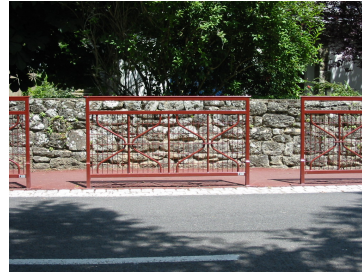

Référence : 20401
Produit : Barrière Trinité
Collection : Sécurité

Descriptif :

Ce modèle est fixe à sceller.
réf. 20401 longueur 1.02 m
réf. 20411 longueur 1,66 m

réf.20421* longueur 1.02 m
réf. 20431* longueur 1.66 m
*Grillagé

Hauteur totale : 1.13 m

Hauteur hors-sol : 0.90 m

Main courante : acier moulé 40 x 10 mm

Montants : plat de 35 x 35 mm

Croix : plat de 35 x 12 mm

Pour les modèles grillagés : treillis soudé de 100 x 50 x Ø 5 mm