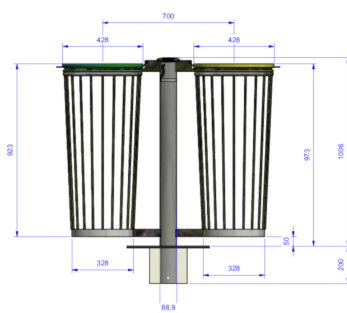

Référence : 220.19
Produit : Corbeille de rue
Collection : Convivialité

Descriptif :

Ensemble de 2 Corbeilles Urbaines, modèle: C.3 (sandow livré monté) pour le tri-sélectif en toute simplicité. Ce modèle est compatible au plan Vigipirate. Ces 2 corbeilles sont fixées à un potelet cendrier avec des colliers.

Déclinaison(s) disponible(s) :

Modèle simple à sceller (Ref. 221.19)

Type : URBANE C.3

Fixation : Fixe à sceller

Matériaux, revêtements, couleurs :

- Ensemble mécano-soudé en acier apte à la galvanisation à chaud
- Galvanisation à chaud des produits finis (+/-55 microns)
- Thermo laquage, poudre thermodurcissable à base de résine polyester (Minimum 60microns)
- Mise à la teinte au choix dans nos collections RAL, RAL Fine Textured conseillé, Sablé conseillé