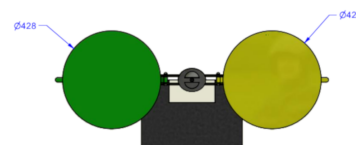

Référence : 220.19

Produit : Corbeille de rue

Collection : Convivialité

Descriptif :

Ensemble de 2 Corbeilles Urbaines, modèle: C.3 (sandow livré monté) pour le tri-sélectif en toute simplicité. Ce modèle est compatible au plan Vigipirate. Ces 2 corbeilles sont fixées à un potelet cendrier avec des colliers.

Déclinaison(s) disponible(s) :

Modèle simple à sceller (Ref. 221.19)

Type : URBANE C.3

Fixation : Fixe à sceller

Matériaux, revêtements, couleurs :

- Ensemble mécano-soudé en acier apte à la galvanisation à chaud
- Galvanisation à chaud des produits finis (+/-55 microns)
- Thermo laquage, poudre thermodurcissable à base de résine polyester (Minimum 60microns)
- Mise à la teinte au choix dans nos collections RAL, RAL Fine Textured conseillé, Sablé conseillé