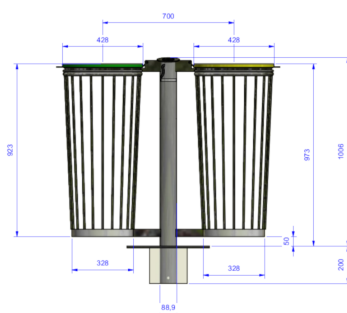

Référence : 220.19

Produit : Corbeille de rue

Collection : Convivialité

Descriptif :

Ensemble de 2 Corbeilles Urbaines, modèle: C.3 (sandow livré monté) pour le tri-sélectif en toute simplicité. Ce modèle est compatible au plan Vigipirate. Ces 2 corbeilles sont fixées à un potelet cendrier avec des colliers.

Déclinaison(s) disponible(s) :

Modèle simple à sceller (Ref. 221.19)

Type : URBANE C.3

Fixation : Fixe à sceller

Matériaux, revêtements, couleurs :

- Ensemble mécano-soudé en acier apte à la galvanisation à chaud
- Galvanisation à chaud des produits finis (+/-55 microns)
- Thermo laquage, poudre thermodurcissable à base de résine polyester (Minimum 60microns)
- Mise à la teinte au choix dans nos collections RAL, RAL Fine Textured conseillé, Sablé conseillé