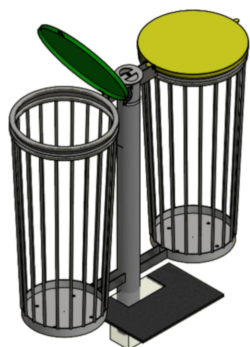

Référence : 220.19

Produit : Corbeille de rue

Collection : Convivialité

Descriptif :

Ensemble de 2 Corbeilles Urbaines, modèle: C.3 (sandow livré monté) pour le tri-sélectif en toute simplicité. Ce modèle est compatible au plan Vigipirate. Ces 2 corbeilles sont fixées à un potelet cendrier avec des colliers.

Déclinaison(s) disponible(s) :

Modèle simple à sceller (Ref. 221.19)

Type : URBANE C.3

Fixation : Fixe à sceller

Matériaux, revêtements, couleurs :

- Ensemble mécano-soudé en acier apte à la galvanisation à chaud
- Galvanisation à chaud des produits finis (+/-55 microns)
- Thermo laquage, poudre thermodurcissable à base de résine polyester (Minimum 60microns)
- Mise à la teinte au choix dans nos collections RAL, RAL Fine Textured conseillé, Sablé conseillé