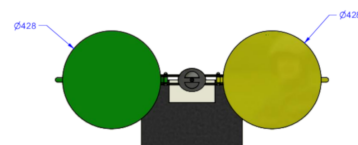

Référence : 220.19
Produit : Corbeille de rue
Collection : Convivialité

Descriptif :

Ensemble de 2 Corbeilles Urbaines, modèle: C.3 (sandow livré monté) pour le tri-sélectif en toute simplicité. Ce modèle est compatible au plan Vigipirate. Ces 2 corbeilles sont fixées à un potelet cendrier avec des colliers.

Déclinaison(s) disponible(s) :

Modèle simple à sceller (Ref. 221.19)

Type : URBANE C.3

Fixation : Fixe à sceller

Matériaux, revêtements, couleurs :

- Ensemble mécano-soudé en acier apte à la galvanisation à chaud
- Galvanisation à chaud des produits finis (+/-55 microns)
- Thermo laquage, poudre thermodurcissable à base de résine polyester (Minimum 60microns)
- Mise à la teinte au choix dans nos collections RAL, RAL Fine Textured conseillé, Sablé conseillé