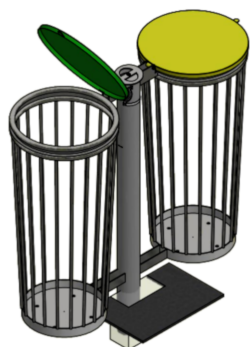

Référence : 220.19
Produit : Corbeille de rue
Collection : Convivialité

Descriptif :

Ensemble de 2 Corbeilles Urbaines, modèle: C.3 (sandow livré monté) pour le tri-sélectif en toute simplicité. Ce modèle est compatible au plan Vigipirate. Ces 2 corbeilles sont fixées à un potelet cendrier avec des colliers.

Déclinaison(s) disponible(s) :

Modèle simple à sceller (Ref. 221.19)

Type : URBANE C.3

Fixation : Fixe à sceller

Matériaux, revêtements, couleurs :

- Ensemble mécano-soudé en acier apte à la galvanisation à chaud
- Galvanisation à chaud des produits finis (+/-55 microns)
- Thermo laquage, poudre thermodurcissable à base de résine polyester (Minimum 60microns)
- Mise à la teinte au choix dans nos collections RAL, RAL Fine Textured conseillé, Sablé conseillé