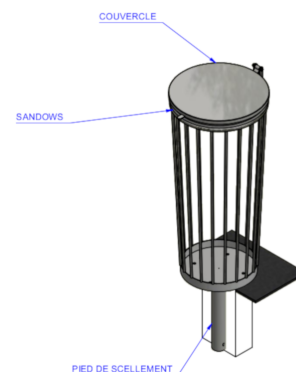

Référence : 221.19
Produit : Corbeille de rue Beaulieu
Collection : Convivialité

Descriptif :

Corbeille Urbaine, modèle: C.2 support sac plastique (sandow livré monté). Ce modèle est compatible au plan Vigipirate.

Déclinaison(s) disponible(s) :

Modèle pour tri-sélectif (Ref. 220.19)

Type : URBANE C.2

Fixation : Fixe à sceller

Matériaux, revêtements, couleurs :

- Ensemble mécano-soudé en acier apte à la galvanisation à chaud
- Galvanisation à chaud des produits finis (+/-55 microns)
- Thermo laquage, poudre thermodurcissable à base de résine polyester (Minimum 60microns)
- Mise à la teinte au choix dans nos collections RAL, RAL Fine Textured conseillé, Sablé conseillé