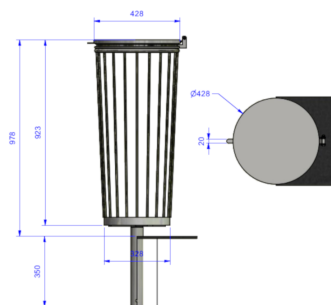

Référence : 221.19
Produit : Corbeille de rue Beaulieu
Collection : Convivialité

Descriptif :

Corbeille Urbaine, modèle: C.2 support sac plastique (sandow livré monté). Ce modèle est compatible au plan Vigipirate.

Déclinaison(s) disponible(s) :

Modèle pour tri-sélectif (Ref. 220.19)

Type : URBANE C.2

Fixation : Fixe à sceller

Matériaux, revêtements, couleurs :

- Ensemble mécano-soudé en acier apte à la galvanisation à chaud
- Galvanisation à chaud des produits finis (+/-55 microns)
- Thermo laquage, poudre thermodurcissable à base de résine polyester (Minimum 60microns)
- Mise à la teinte au choix dans nos collections RAL, RAL Fine Textured conseillé, Sablé conseillé