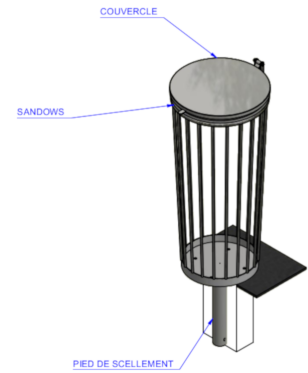

Référence : 221.19
Produit : Corbeille de rue Beaulieu
Collection : Convivialité

Descriptif :

Corbeille Urbaine, modèle: C.2 support sac plastique (sandow livré monté). Ce modèle est compatible au plan Vigipirate.

Déclinaison(s) disponible(s) :

Modèle pour tri-sélectif (Ref. 220.19)

Type : URBANE C.2

Fixation : Fixe à sceller

Matériaux, revêtements, couleurs :

- Ensemble mécano-soudé en acier apte à la galvanisation à chaud
- Galvanisation à chaud des produits finis (+/-55 microns)
- Thermo laquage, poudre thermodurcissable à base de résine polyester (Minimum 60microns)
- Mise à la teinte au choix dans nos collections RAL, RAL Fine Textured conseillé, Sablé conseillé