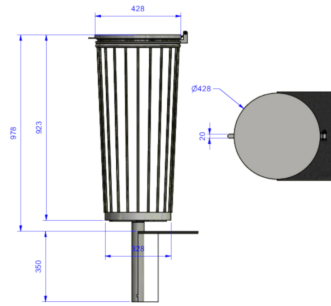

Référence : 221.19
Produit : Corbeille de rue Beaulieu
Collection : Convivialité

Descriptif :

Corbeille Urbaine, modèle: C.2 support sac plastique (sandow livré monté). Ce modèle est compatible au plan Vigipirate.

Déclinaison(s) disponible(s) :

Modèle pour tri-sélectif (Ref. 220.19)

Type : URBANE C.2

Fixation : Fixe à sceller

Matériaux, revêtements, couleurs :

- Ensemble mécano-soudé en acier apte à la galvanisation à chaud
- Galvanisation à chaud des produits finis (+/-55 microns)
- Thermo laquage, poudre thermodurcissable à base de résine polyester (Minimum 60microns)
- Mise à la teinte au choix dans nos collections RAL, RAL Fine Textured conseillé, Sablé conseillé