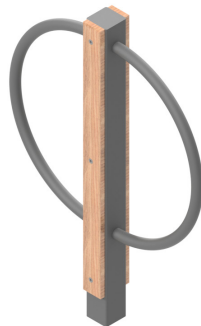

Référence : 154.19  
Produit : Appui-vélos Halo Combiné  
Collection : Mobilité

#### Réf. 154.19 | Halo mixte

- Longueur 740 mm Hauteur hors-tout : 1230 pour 1000 mm hors-sol
- Poteau Kultura en 80 x 80 mm Halo en Ø33 mm
- Habillage : HPL ou Bois (Douglas, Red Cedar, Pin)

### Matériaux, revêtements, couleurs :

- **Structure :**
  - Ensemble mécano-soudé en acier apte à la galvanisation à chaud
  - Galvanisation à chaud des produits finis (+/-55 microns)
  - Thermo laquage, poudre thermodurcissable à base de résine polyester (Minimum 60microns)
  - Mise à la teinte au choix dans nos collections RAL, RAL Fine Textured, Sablé
- **Habillage:** Lames en HPL ou Bois
- **Mobilier, livré monté**