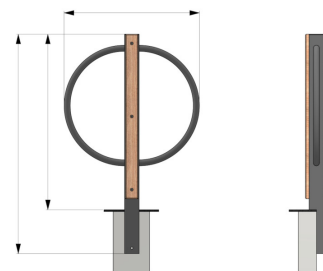

Descriptif :

Réf. 154.19 | Halo mixte

- Longueur 740 mm Hauteur hors-tout : 1230 pour 1000 mm hors-sol
- Poteau Kultura en 80 x 80 mm Halo en Ø33 mm
- Habillage : HPL ou Bois (Douglas, Red Cedar, Pin)

Matériaux, revêtements, couleurs :

- **Structure :**
  - Ensemble mécano-soudé en acier apte à la galvanisation à chaud
  - Galvanisation à chaud des produits finis (+/-55 microns)
  - Thermo laquage, poudre thermodurcissable à base de résine polyester (Minimum 60microns)
  - Mise à la teinte au choix dans nos collections RAL, RAL Fine Textured, Sablé
- **Habillage:** Lames en HPL ou Bois
- **Mobilier, livré monté**