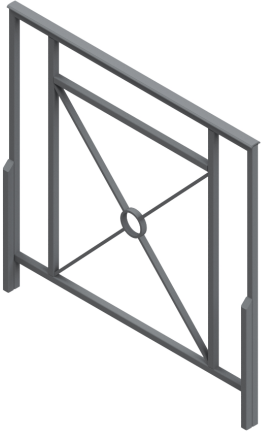

**Référence :** 133.19  
**Produit :** Barrière Parchemine  
**Collection :** Sécurité

### **Descriptif :**

réf. 133.19 longueur 1.00 m

réf. 07.20 longueur 1.50 m

**Hauteur totale :** 1.28 m

**Hauteur hors-sol :** 1.05 m

**Main courante :** acier moulé 40 x 10 mm

**Montants et lisses :** plat de 25 x 25 mm

**Croix :** carré de 20 x 10 mm