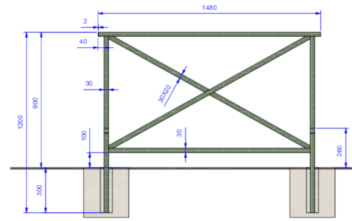

### Descriptif :

Ce modèle est fixe à sceller.

Hauteur totale: 1,20m pour une hauteur hors-sol de 0,90m.

- Réf. **41.20135** - Barrière Centre Urbain de **1,00m**
- Réf. **51.20135** - Barrière Centre Urbain de **1,50m**