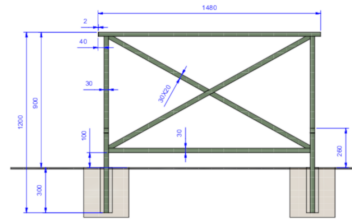

Référence : 51.20135
Produit : Barrière Centre Urbain
Collection : Sécurité

Descriptif :

Ce modèle est fixe à sceller.

Hauteur totale: 1,20m pour une hauteur hors-sol de 0,90m.

- Réf. **41.20135** - Barrière Centre Urbain de **1,00m**
- Réf. **51.20135** - Barrière Centre Urbain de **1,50m**