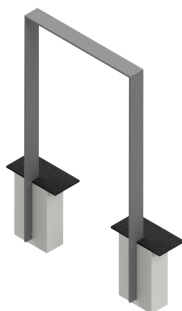

Référence : 153.19
Produit : Arceau Appui-vélos Chaplin
Collection : Mobilité

Descriptif :

Arceau appui-vélos Chaplin

- Hauteur hors-tout : 1200 x 900 mm hors-sol
- Arceau en plat de 80 mm x ép. 10 mm
- Longueur : 593 mm - **Réf. 153.19**
- Longueur : 650 mm - **Réf. 153.19-IND B**
- Longueur : 500 mm - **Réf. 153.19 IND E**

Matériaux, revêtements, couleurs :

- Ensemble mécano-soudé en acier apte à la galvanisation à chaud.
- Galvanisation à chaud des produits finis
- Thermo laquage, poudre thermodurcissable à base de résine polyester
- Mise à la teinte RAL Classique ou RAL Fine texture : à définir.