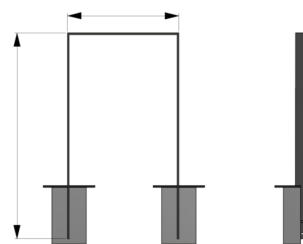

Référence : 153.19
Produit : Arceau Appui-vélos Chaplin
Collection : Mobilité

Descriptif :

Arceau appui-vélos Chaplin

- Hauteur hors-tout : 1200 x 900 mm hors-sol
- Arceau en plat de 80 mm x ép. 10 mm
- Longueur : 593 mm - **Réf. 153.19**
- Longueur : 650 mm - **Réf. 153.19-IND B**
- Longueur : 500 mm - **Réf. 153.19 IND E**