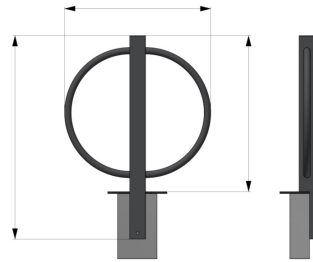

Référence : 73.19
Produit : Appui-vélos Halo Carré
Collection : Mobilité

Descriptif :

Réf. 73.19

Halo carré

Longueur 740 mm

Hauteur hors-tout : 1230 pour 1000 mm hors-sol

Poteau Kultura en 80 x 80 mm

Halo en Ø33 mm