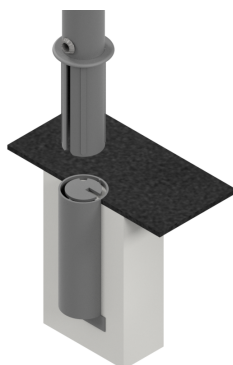

Référence : 11.11-B3-INDA

Produit : Potelet anti-stationnement Docks Ø76mm amovible

Collection : Sécurité

### Descriptif :

**Potelet amovible avec Embase B3, conforme à l'arrêté ministériel du 31/12/1999 relatif aux prescriptions sur l'accessibilité des personnes handicapées.**

Type : DOCKS

#### Dimensions (s):

- Diamètre: Ø76.1mm
- Référence **11.11-B3 INDA**, Hauteur hors-sol: 1.00m
- Référence **11.11-2-B3 INDA**, Hauteur hors-sol: 0.90m
- Référence **12.11-B3 INDA**, Hauteur hors-sol: 1.20m

**Fixation :** amovible avec fourreau de scellement

**Déclinaison(s) :** Ø88,9mm; autres hauteurs hors-sol; potelet fixe à sceller.

**Option (s) :** Pommeau blanc pour le contraste visuel, avec 1 ou 2 anneaux, avec bandes rétro-réfléchissantes rouges ou blanches