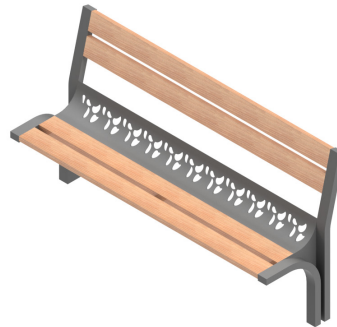

Référence : 10.18-91

Produit : Banc Ressource en métal & bois

Collection : Convivialité

### Descriptif :

**Le design végétal comme source d'inspiration pour un esthétisme raffiné et la force de la nature.  
Très confortable grâce à son degré d'inclinaison ergonomique.**

Dimensions : 1804mm x 465mm hauteur d'assise x 973mm hors-tout

### Matériaux, revêtements, couleurs :

**Piètements (& barre de renforts) :**

- Ensemble mécano-soudé en acier apte à la galvanisation à chaud.
- Galvanisation à chaud des produits finis
- Thermo laquage, poudre thermodurcissable à base de résine polyester
- Mise à la teinte RAL Classique ou RAL Fine texture : à définir.

**Lames :** lames en Pin traité classe IV, bois exotique traité classe IV, Douglas, Red Cedar

**Banc livré monté**