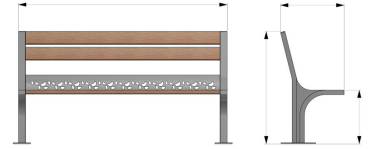

### Descriptif :

**Le design végétal comme source d'inspiration pour un esthétisme raffiné et la force de la nature.  
Très confortable grâce à son degré d'inclinaison ergonomique.**

Dimensions : 1804mm x 465mm hauteur d'assise x 973mm hors-tout

Fixations : sur platine (Réf. 10.18-91)