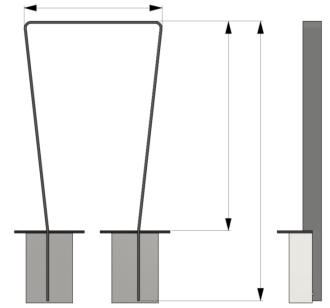

Descriptif :

réf. 78.18 | Arceau appui-vélos Synchro

- Longueur : 593 mm
- Hauteur hors-tout : 1200 x 900 mm hors-sol
- Arceau en plat de 80 mm x ép. 10 mm

Matériaux, revêtements, couleurs :

- Ensemble mécano-soudé en acier apte à la galvanisation à chaud
- Galvanisation à chaud des produits finis (+/-55 microns)
- Thermo laquage, poudre thermodurcissable à base de résine polyester (Minimum 60microns)
- Mise à la teinte au choix dans nos collections RAL, RAL Fine Textured conseillé, Sablé conseillé