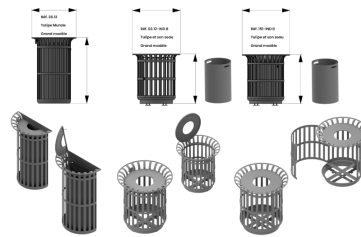

Référence : 02.12 IND B
Produit : Corbeille Tulipe grand modèle
Collection : Convivialité

Descriptif :

Corbeille Tulipe

Ce modèle avec son clip sac ou sans seau, simplement posé au sol, calibre la dimension des déchets grâce à son orifice et permet un vidage facile et rapide.

En cas de plan "vigipirate", nous recommandons l'usage du clip sac plastique + un sac transparent (non fourni), qui est systématiquement livré avec la corbeille.

Référence 02.12-IND B - Corbeille Tulipe avec couvercle mobile pour le vidage (serrure triangle) et son seau.

Référence 151-IND B - Corbeille Tulipe avec porte mobile pour le vidage (serrure triangle) et son bac.

- Contenance: **65 litres**
- Hauteur hors-tout: 650 mm - Diamètre: 611 mm

Référence 28.12 - Corbeille Tulipe urale avec couvercle mobile pour le vidage (serrure triangle) et son seau.

- Contenance: **32 litres**
- Hauteur hors-tout: 583 mm - Diamètre: 864 mm

Matériaux, revêtements, couleurs :

- Ensemble mécano-soudé en acier apte à la galvanisation à chaud
- Galvanisation à chaud des produits finis (+/-55 microns)
- Thermo laquage, poudre thermodurcissable à base de résine polyester (Minimum 60microns)
- Mise à la teinte au choix dans nos collections RAL, RAL Fine Textured conseillé, Sablé conseillé