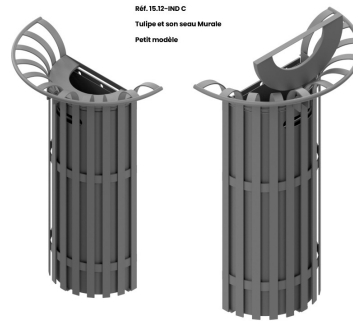

Référence : 15.12 IND C
Produit : Corbeille Tulipe murale Petit modèle
Collection : Convivialité

Descriptif :

Corbeille Tulipe murale son seau.

Référence: 15.12-IND C

Modèle avec couvercle mobile pour le vidage (serrure triangle)

- Contenance: **20 litres**
- Hauteur tout: 852mm - Ø 565 mm x 295mm
- Fixation : Murale

Matériaux, revêtements, couleurs :

- Ensemble mécano-soudé en acier apte à la galvanisation à chaud
- Galvanisation à chaud des produits finis (+/-55 microns)
- Thermo laquage, poudre thermodurcissable à base de résine polyester (Minimum 60microns)
- Mise à la teinte au choix dans nos collections RAL, RAL Fine Textured conseillé, Sablé conseillé