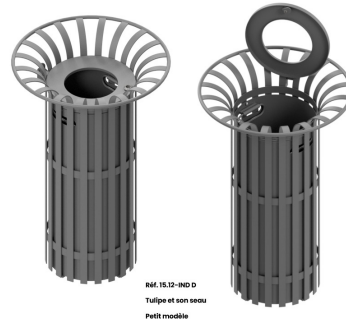

**Référence :** 15.12 IND D  
**Produit :** Corbeille Tulipe petit modèle  
**Collection :** Convivialité

### **Descriptif :**

**Corbeille Tulipe et son seau.**

**Référence: 15.12-IND D**

**Modèle avec couvercle mobile pour le vidage (serrure triangle)**

- Contenance: **40 litres**
- Hauteur tout: **852mm** - Ø 550
- Fixation : à poser, corbeille montée sur 4 verrins réglables.