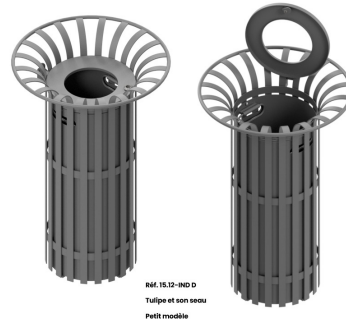

Référence : 15.12 IND D
Produit : Corbeille Tulipe petit modèle
Collection : Convivialité

Descriptif :

Corbeille Tulipe et son seau.

Référence: 15.12-IND D

Modèle avec couvercle mobile pour le vidage (serrure triangle)

- Contenance: **40 litres**
- Hauteur tout: **852mm** - Ø 550
- Fixation : à poser, corbeille montée sur 4 verrins réglables.

Matériaux, revêtements, couleurs :

- Ensemble mécano-soudé en acier apte à la galvanisation à chaud
- Galvanisation à chaud des produits finis (+/-55 microns)
- Thermo laquage, poudre thermodurcissable à base de résine polyester (Minimum 60microns)
- Mise à la teinte au choix dans nos collections RAL, RAL Fine Textured conseillé, Sablé conseillé