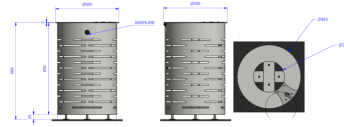

### **Descriptif :**

Corbeille Kultura, modèle; K.1 & son porte-sac. Ce modèle authentique, simplement posé au sol, calibre la dimension des déchets grâce à son orifice et permet un vidage facile et rapide. Il est également équipé d'un écrase mégots.

Contenance: 60 Litres

Déclinaisons disponibles :

Corbeille Kultura, modèle; K.1 & son seau (Référence 63.18-IND A).

Type : K.1

Fixation : A poser au sol sur verrins