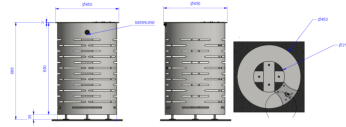

Référence : 63.18

Produit : Corbeille de propreté et son porte-sac Kultura

Collection : Convivialité

Descriptif :

Corbeille Kultura, modèle; K.1 & son porte-sac. Ce modèle authentique, simplement posé au sol, calibre la dimension des déchets grâce à son orifice et permet un vidage facile et rapide. Il est également équipé d'un écrase mégots.

Contenance: 60 Litres

Déclinaisons disponibles :

Corbeille Kultura, modèle; K.1 & son seau (Référence 63.18-IND A).

Type : K.1

Fixation : A poser au sol sur verrins

Matériaux, revêtements, couleurs :

- Ensemble mécano-soudé
- Primaire EPOXY APP120 (+/- 60 microns)
- Thermo laquage, poudre thermodurcissable à base de résine polyester (Minimum 60microns)
- Mise à la teinte au choix dans nos collections RAL, RAL Fine Textured conseillé, Sablé conseillé