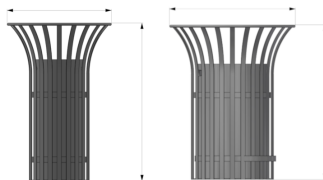

Descriptif :

Petit modèle

réf. 740.03-2 (cadenas artillerie)

Contenance bac : 45 litres Ø550 X 852 mm ht hors-tout

Grand modèle

réf. 32.18 (cadenas artillerie)

Contenance bac : 80 litres Ø700 X 852 mm ht hors-tout

Matériaux, revêtements, couleurs :

- Ensemble mécano-soudé en acier apte à la galvanisation à chaud
- Galvanisation à chaud des produits finis (+/-55 microns)
- Thermo laquage, poudre thermodurcissable à base de résine polyester (Minimum 60microns)
- Mise à la teinte au choix dans nos collections RAL, RAL Fine Textured conseillé, Sablé conseillé