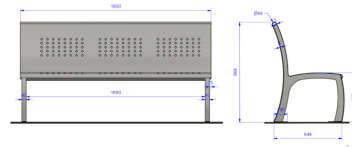

Dimensions : 1800mm x Hauteur d'assise : 465mm.

Type : métal & bois

Fixation : Sur platine

Ce modèle est décliné en tout métal ou acier avec un habillage en stratifié d'extérieur.

Matériaux, revêtements, couleurs :

- **Piètements (& barre de renforts) :**
 - Ensemble mécano-soudé
 - Primaire EPOXY APP120 (+/- 60 microns)
 - Thermo laquage, poudre thermodurcissable à base de résine polyester (Minimum 60microns)
 - Mise à la teinte au choix dans nos collections RAL, RAL Fine Textured, Sablé
- **Lames :** lames en bois exotique traité classe IV-V
- **Banc livré monté**