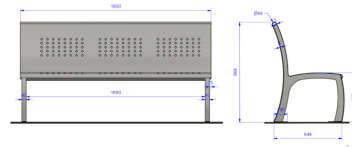

### **Descriptif :**

**Banc habillé d'une tôle aux motifs originaux pour affronter les changements de la météo.**

Très confortable grâce à son degré d'inclinaison ergonomique.

Dimensions : 1800mm x Hauteur d'assise : 465mm.

Type : métal & bois

Fixation : Sur platine

Ce modèle est décliné en tout métal ou acier avec un habillage en stratifié d'extérieur.