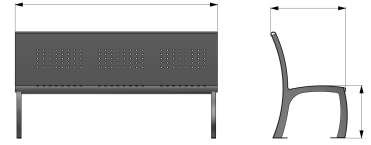

Référence : 08.18
Produit : Banc A.sensio métal
Collection : Convivialité

Descriptif :

- Banc avec dossier de 1800mm x Hauteur d'assise : 465mm.
- Fauteuil avec dossier de 600mm x Hauteur d'assise: 465mm

Matériaux, revêtements, couleurs :

- Ensemble mécano-soudé en acier. Primaire EPOXY APP120
- Thermo laquage, poudre thermodurcissable à base de résine polyester.
- Mise à la teinte RAL Classique ou RAL Fine texture : à définir.