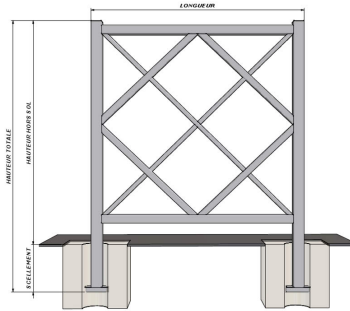

**Référence :** 20301-221106  
**Produit :** Barrière de ville Losange V.1 fixe à sceller  
**Collection :** Sécurité

### **Descriptif :**

**Ultra sécurisée de la gamme Originel, une barrière au design très dissuasif!**

Hauteur totale: 1,29m

Longueur: 1,00m

Déclinaisons disponibles :

Hauteur totale: 1,29m / Longueur: 1,00m (Ref. 20301-211106)

Hauteur totale: 1,29m / Longueur: 1,50m (Ref. 20311-221106)

Hauteur totale: 1,29m / Longueur: 2,00m (Ref. 20321-221106)

Type : Losange V.1

Fixation : Fixe à sceller

Infos complémentaires : Autres longueurs, barrière grillagée