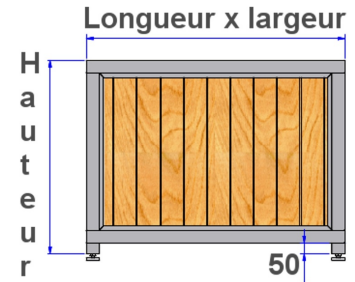

### Descriptif :

Causette, un mobilier convivial pour des ambiances propices à la détente. Oxygéner et améliorer le cadre de vie de l'espace public en le rendant toujours plus accueillant, c'est la vocation du mobilier de fleurissement. La jardinière Causette, modèle: rectangulaire en acier & trespa bénéficie également de nombreux autres attraits :

Fixation : A poser au sol sur verrins

Réf. Dimensions

Longueur x largeur x hauteur

**313.09** 1000 x 500 x 500 mm

**64.12** 1200 x 700 x 700 mm

**338.12** 2000 x 1000 x 680 mm

**147.13** 3000 x 500 x 700 mm