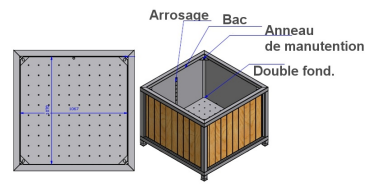

### Descriptif :

Causette, un mobilier convivial pour des ambiances propices à la détente. Oxygéner et améliorer le cadre de vie de l'espace public en le rendant toujours plus accueillant, c'est la vocation du mobilier de fleurissement. La jardinière Causette, modèle: rectangulaire en acier & trespa bénéficie également de nombreux autres attraits :