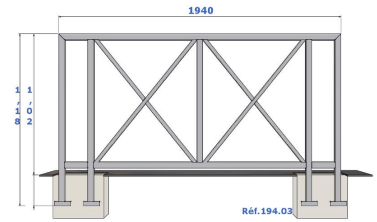

Référence : 194.03
Produit : Barrière urbaine Yvelines fixe à sceller
Collection : Sécurité

Descriptif :

Simple ou double Croix, la barrière Yvelines est polyvalente. Elle dissuade la circulation anarchique, canalise le piétons dans son cheminement et le protège. Ce modèle est fixe à sceller.

Hauteur totale: 1,18m

Longueur: 0,24m

Déclinaisons disponibles :

Hauteur totale: 1,18m / Longueur: 0,24m (Ref. 196.03-181007)

Hauteur totale: 1,18m / Longueur: 0,79m (Ref. 196.03)

Hauteur totale: 1,18m / Longueur: 1,18m (Ref. 195.03)

Hauteur totale: 1,18m / Longueur: 1,94m (Ref. 194.03)

Type : Yvelines

Fixation : Fixe à sceller

Infos complémentaires : Autres longueurs;

Option : Autres modes de fixation sur demande

Matériaux, revêtements, couleurs :