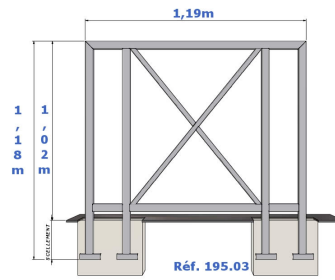

Référence : 194.03
Produit : Barrière urbaine Yvelines fixe à sceller
Collection : Sécurité

Descriptif :

Simple ou double Croix, la barrière Yvelines est polyvalente. Elle dissuade la circulation anarchique, canalise le piétons dans son cheminement et le protège. Ce modèle est fixe à sceller.

Hauteur totale: 1,18m

Longueur: 0,24m

Déclinaisons disponibles :

Hauteur totale: 1,18m / Longueur: 0,24m (Ref. 196.03-181007)

Hauteur totale: 1,18m / Longueur: 0,79m (Ref. 196.03)

Hauteur totale: 1,18m / Longueur: 1,18m (Ref. 195.03)

Hauteur totale: 1,18m / Longueur: 1,94m (Ref. 194.03)

Type : Yvelines

Fixation : Fixe à sceller

Infos complémentaires : Autres longueurs;

Option : Autres modes de fixation sur demande

Matériaux, revêtements, couleurs :