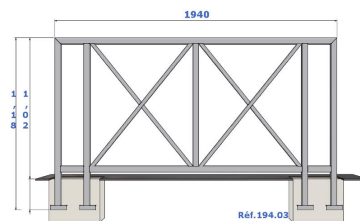

Référence : 194.03
Produit : Barrière urbaine Yvelines fixe à sceller
Collection : Sécurité

Descriptif :

Simple ou double Croix, la barrière Yvelines est polyvalente. Elle dissuade la circulation anarchique, canalise le piétons dans son cheminement et le protège. Ce modèle est fixe à sceller.

Hauteur totale: 1,18m

Longueur: 0,24m

Déclinaisons disponibles :

Hauteur totale: 1,18m / Longueur: 0,24m (Ref. 196.03-181007)

Hauteur totale: 1,18m / Longueur: 0,79m (Ref. 196.03)

Hauteur totale: 1,18m / Longueur: 1,18m (Ref. 195.03)

Hauteur totale: 1,18m / Longueur: 1,94m (Ref. 194.03)

Type : Yvelines

Fixation : Fixe à sceller

Infos complémentaires : Autres longueurs;

Option : Autres modes de fixation sur demande

Matériaux, revêtements, couleurs :