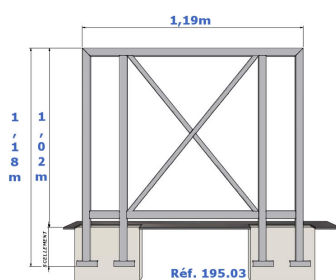

Référence : 194.03
Produit : Barrière urbaine Yvelines fixe à sceller
Collection : Sécurité

Descriptif :

Simple ou double Croix, la barrière Yvelines est polyvalente. Elle dissuade la circulation anarchique, canalise le piétons dans son cheminement et le protège. Ce modèle est fixe à sceller.

Hauteur totale: 1,18m

Longueur: 0,24m

Déclinaisons disponibles :

Hauteur totale: 1,18m / Longueur: 0,24m (Ref. 196.03-181007)

Hauteur totale: 1,18m / Longueur: 0,79m (Ref. 196.03)

Hauteur totale: 1,18m / Longueur: 1,18m (Ref. 195.03)

Hauteur totale: 1,18m / Longueur: 1,94m (Ref. 194.03)

Type : Yvelines

Fixation : Fixe à sceller

Infos complémentaires : Autres longueurs;

Option : Autres modes de fixation sur demande

Matériaux, revêtements, couleurs :