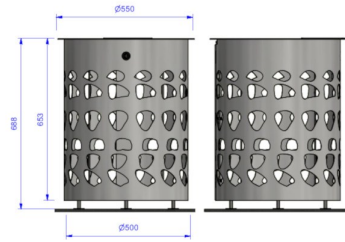

### **Descriptif :**

Corbeille Causette, modèle: C.1 & son support pour sac. Ce modèle à sceller dans le sol, offre un vidage rapide et facile tout en permettant de calibrer les déchets. Les façades sont dessinées pour répondre aux préconisations du plan Vigipirate (modèle sans le seuil) et éviter les graffitis ou affichages sauvages. Cette corbeille est également équipée d'un écrase mégots.

Contenance: 80 litres.

Type : C.1

Fixation : Posée au sol sur verrin