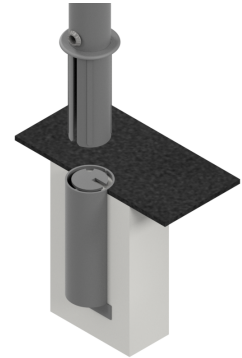

Référence : 228.12-2-B3 INDA

Produit : Potelet anti-stationnement Rive Droite Ø88.9mm amovible

Collection : Sécurité

Descriptif :

Potelet amovible avec Embase B3, conforme à l'arrêté ministériel du 31/12/1999 relatif aux prescriptions sur l'accessibilité des personnes handicapées.

Type : Rive Droite

Dimensions (s):

- Diamètre: Ø88.9mm
- Référence **228.12-2-B3 INDA**, Hauteur hors-sol: 1.00m
- Référence **228.12-B3 INDA**, Hauteur hors-sol: 1.20m

Fixation : amovible et son fourreau à sceller

Déclinaison(s) : potelet fixe.

Option (s) : Pommeau blanc pour le contraste visuel, avec 1 ou 2 anneaux, avec bandes rétro-réfléchissantes rouges ou blanches

Matériaux, revêtements, couleurs :

- Ensemble mécano-soudé en acier apte à la galvanisation à chaud
- Galvanisation à chaud des produits finis (+/-55 microns)
- Thermo laquage, poudre thermodurcissable à base de résine polyester (Minimum 60microns)
- Mise à la teinte au choix dans nos collections RAL, RAL Fine Textured conseillé, Sablé conseillé