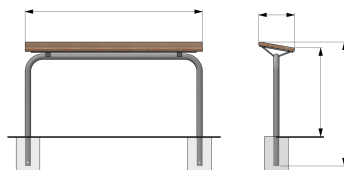

### Descriptif :

**Mobilier relais dans des espaces réduits ou mobilier d'attente par excellence, ce modèle est à sceller le long d'un mur, d'une rue...**

- Longueur: 1500mm x Hauteur d'assise: 700mm.
- Fixation : fixe à sceller