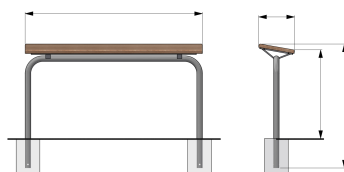

Référence : 21.19
Produit : Assis debout A.sensio
Collection : Convivialité

Descriptif :

Mobilier relais dans des espaces réduits ou mobilier d'attente par excellence, ce modèle est à sceller le long d'un mur, d'une rue...

- Longueur: 1500mm x Hauteur d'assise: 700mm.
- Fixation : fixe à sceller

Matériaux, revêtements, couleurs :

Piètements (& barre de renforts):

- Ensemble mécano-soudé en acier apte à la galvanisation à chaud.
- Galvanisation à chaud des produits finis
- Thermo laquage, poudre thermodurcissable à base de résine polyester
- Mise à la teinte RAL Classique ou RAL Fine texture : à définir.