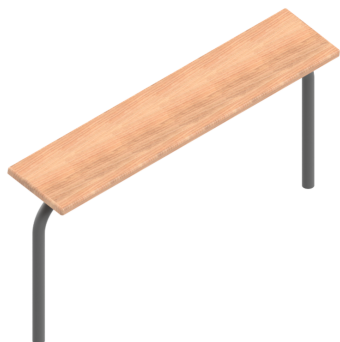

Référence : 21.19  
Produit : Assis debout A.sensio  
Collection : Convivialité

### Descriptif :

**Mobilier relais dans des espaces réduits ou mobilier d'attente par excellence, ce modèle est à sceller le long d'un mur, d'une rue...**

- Longueur: 1500mm x Hauteur d'assise: 700mm.
- Fixation : fixe à sceller

**Lames :** lames en Pin traité classe IV, bois exotique traité classe IV, Douglas, Red Cedar

**Banc livré monté**