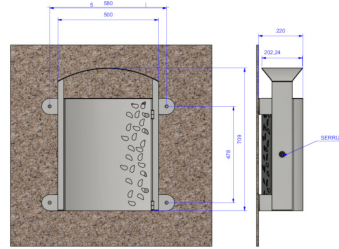

Référence : 108.16
Produit : Corbeille de propreté
Collection : Convivialité

Descriptif :

Corbeille Causette, modèle: C.4 mural & son clip sac. Ce modèle offre un vidage rapide et facile tout en permettant de calibrer les déchets et protéger son intérieur des intempéries et des nuisibles.

Déclinaisons disponibles :

Corbeille Causette, modèle: C.4 mural & son seau (référence 108.16-IND A).

Type : C.4 Mural

Option : Avec cendrier

Matériaux, revêtements, couleurs :

- Ensemble mécano-soudé en acier apte à la galvanisation à chaud
- Galvanisation à chaud des produits finis (+/-55 microns)
- Thermo laquage, poudre thermodurcissable à base de résine polyester (Minimum 60microns)
- Mise à la teinte au choix dans nos collections RAL, RAL Fine Textured conseillé, Sablé conseillé