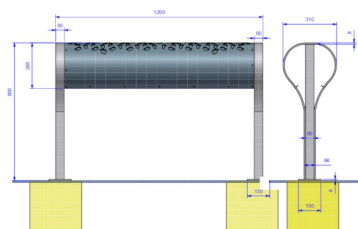

Référence : A 60201
Produit : Assis-debout double
Collection : Convivialité

Descriptif :

Dimensions: 1200mm de long x 310mm de profondeur x 800mm hors-sol
Fixation : Sur platine

Matériaux, revêtements, couleurs :

- **Structure :**
 - Ensemble mécano-soudé en acier apte à la galvanisation à chaud
 - Galvanisation à chaud des produits finis (+/-55 microns)
 - Thermo laquage, poudre thermodurcissable à base de résine polyester (Minimum 60microns)
 - Mise à la teinte au choix dans nos collections RAL, RAL Fine Textured, Sablé
- **Habillage :** tôle d'acier
- Primaire EPOXY APP120 (+/- 60 microns)
- Thermo laquage, poudre thermodurcissable à base de résine polyester (Minimum 60microns)
- Mise à la teinte au choix dans nos collections RAL, RAL Fine Textured conseillé, Sablé conseillé