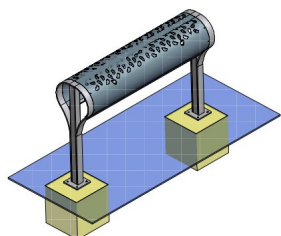

Référence : A 60201
Produit : Assis-debout double
Collection : Convivialité

Descriptif :

Dimensions: 1200mm de long x 310mm de profondeur x 800mm hors-sol
Fixation : Sur platine

Matériaux, revêtements, couleurs :

- **Structure :**
 - Ensemble mécano-soudé en acier apte à la galvanisation à chaud
 - Galvanisation à chaud des produits finis (+/-55 microns)
 - Thermo laquage, poudre thermodurcissable à base de résine polyester (Minimum 60microns)
 - Mise à la teinte au choix dans nos collections RAL, RAL Fine Textured, Sablé
- **Habillage :** tôle d'acier
- Primaire EPOXY APP120 (+/- 60 microns)
- Thermo laquage, poudre thermodurcissable à base de résine polyester (Minimum 60microns)
- Mise à la teinte au choix dans nos collections RAL, RAL Fine Textured conseillé, Sablé conseillé