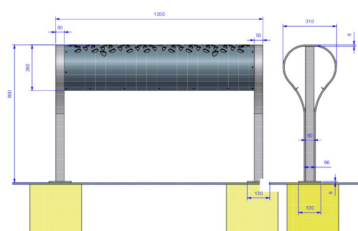

Référence : A 60201
Produit : Assis-debout double
Collection : Convivialité

Descriptif :

Dimensions: 1200mm de long x 310mm de profondeur x 800mm hors-sol
Fixation : Sur platine

Matériaux, revêtements, couleurs :

- **Structure :**
 - Ensemble mécano-soudé en acier apte à la galvanisation à chaud
 - Galvanisation à chaud des produits finis (+/-55 microns)
 - Thermo laquage, poudre thermodurcissable à base de résine polyester (Minimum 60microns)
 - Mise à la teinte au choix dans nos collections RAL, RAL Fine Textured, Sablé
- **Habillage :** tôle d'acier
- Primaire EPOXY APP120 (+/- 60 microns)
- Thermo laquage, poudre thermodurcissable à base de résine polyester (Minimum 60microns)
- Mise à la teinte au choix dans nos collections RAL, RAL Fine Textured conseillé, Sablé conseillé