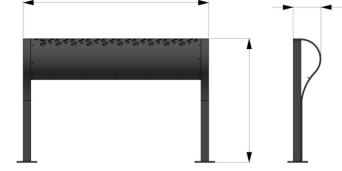

Référence : 41.18
Produit : Assis debout Ressource
Collection : Convivialité

Descriptif :

- Dimensions: 1200mm de long x 180mm de profondeur x 800mm hors-sol
- Fixation : Sur platine

Matériaux, revêtements, couleurs :

Piètements :

- Ensemble mécano-soudé en acier apte à la galvanisation à chaud.
- Galvanisation à chaud des produits finis
- Thermo laquage, poudre thermodurcissable à base de résine polyester
- Mise à la teinte RAL Classique ou RAL Fine texture : à définir.

Habillage : tôle d'acier

- Primaire EPOXY APP120 (+/- 60 microns)
- Thermo laquage, poudre thermodurcissable à base de résine polyester (Minimum 60microns)
- Mise à la teinte au choix dans nos collections RAL, RAL Fine Textured conseillé, Sablé conseillé