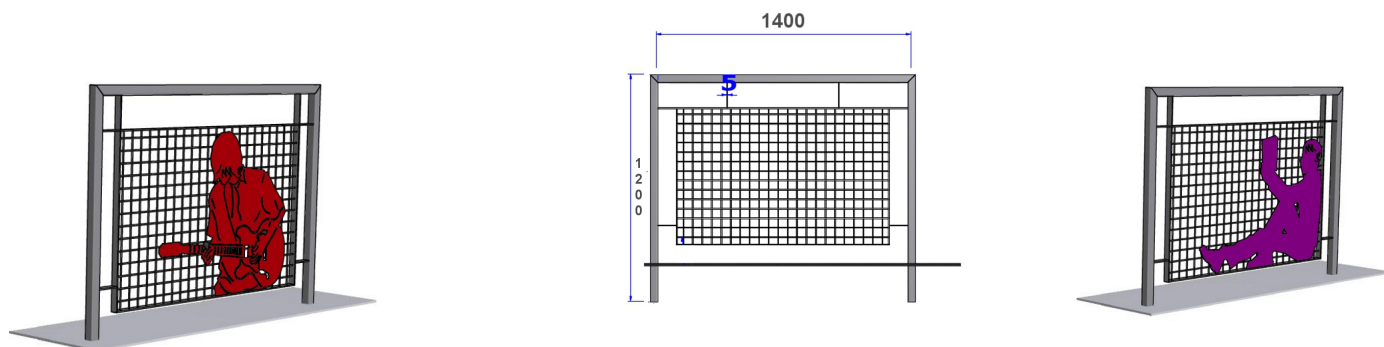

Référence : 202.14-2 Figurine
Produit : Barrière de trottoir
Collection : Sécurité

Descriptif :

Pour identifier intelligemment et avec un trait d'humour les abords d'établissements multi-fonctions!

Type : grillagée avec figurine

Fixation : fixe

Infos complémentaires : Autres figurines, barrière amovibles, barrière amovible PMR...

Matériaux, revêtements, couleurs :

- Ensemble mécano-soudé en acier apte à la galvanisation à chaud
- Galvanisation à chaud des produits finis (+/-55 microns)
- Thermo laquage, poudre thermodurcissable à base de résine polyester (Minimum 60microns)
- Mise à la teinte au choix dans nos collections RAL, RAL Fine Textured conseillé, Sablé conseillé