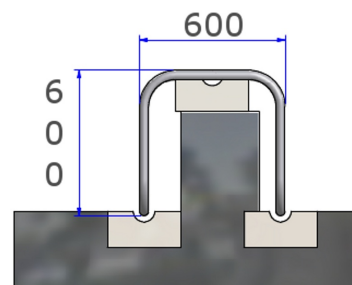

Référence : 40101
Produit : Etrier de protection
Collection : Sécurité

Descriptif :

Etrier de protection 3 pieds de candélabre.

En tube de Ø38mm - 600x600xH.T: 800mm (Réf. 40101)

Déclinaisons disponibles :

En tube de Ø38mm - 600x600xH.T: 1000mm (Réf. 40101-1003)

En tube de Ø60mm - 600x600xH.T: 800mm (Réf. 40151)

En tube de Ø60mm - 600x600xH.T: 1000mm (Réf. 40151-1003)

Type : 3 pieds

Fixation : Fixe à sceller