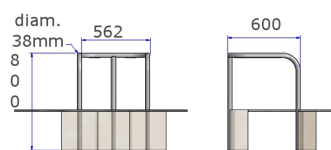

Référence : 40101
Produit : Etrier de protection
Collection : Sécurité

Descriptif :

Etrier de protection 3 pieds de candélabre.

En tube de Ø38mm - 600x600xH.T: 800mm (Réf. 40101)

Déclinaisons disponibles :

En tube de Ø38mm - 600x600xH.T: 1000mm (Réf. 40101-1003)

En tube de Ø60mm - 600x600xH.T: 800mm (Réf. 40151)

En tube de Ø60mm - 600x600xH.T: 1000mm (Réf. 40151-1003)

Type : 3 pieds

Fixation : Fixe à sceller