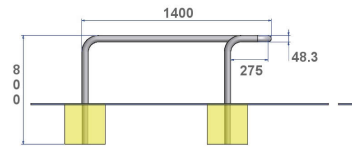

Référence : 307.04
Produit : Range vélos
Collection : Mobilité

Descriptif :

Range vélos en forme d'épingle.
Type : Atypique
Fixation : Fixe à sceller
Option : Version sur platine.

Matériaux, revêtements, couleurs :