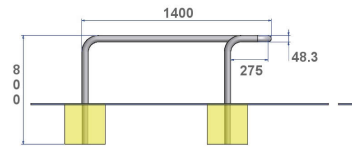

Référence : 307.04
Produit : Range vélos
Collection : Mobilité

Descriptif :

Range vélos en forme d'épingle.
Type : Atypique
Fixation : Fixe à sceller
Option : Version sur platine.

Matériaux, revêtements, couleurs :