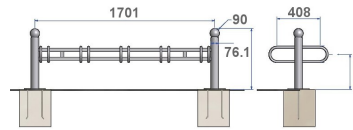

Autres pommeaux

Descriptif :

Support vélo Héritage, modèle : pommeau boule, 10 places (5x5 en face à face) Support vélo 10 places à sceller (5 places face à face)

Type : Horizontale V.2

Fixation : Fixe à sceller

Déclinaisons disponibles aux différents pommeaux de potelets: Boule, Gorge, Saturne ; autres pommeaux sur consultation. Option : Version sur platine.

Matériaux, revêtements, couleurs :

- Ensemble mécano-soudé en acier apte à la galvanisation à chaud
- Galvanisation à chaud des produits finis (+/-55 microns)
- Thermo laquage, poudre thermodurcissable à base de résine polyester (Minimum 60microns)
- Mise à la teinte au choix dans nos collections RAL, RAL Fine Textured conseillé, Sablé conseillé