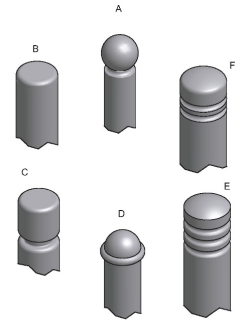

Référence : 37.11  
Produit : Parc vélos  
Collection : Mobilité

Autres pommeaux

### Descriptif :

Support vélo Héritage, modèle : pommeau boule, 10 places (5x5 en face à face) Support vélo 10 places à sceller (5 places face à face)

Type : Horizontale V.2

Fixation : Fixe à sceller

Déclinaisons disponibles aux différents pommeaux de potelets: Boule, Gorge, Saturne ; autres pommeaux sur consultation. Option : Version sur platine.

### Matériaux, revêtements, couleurs :

- Ensemble mécano-soudé en acier apte à la galvanisation à chaud
- Galvanisation à chaud des produits finis (+/-55 microns)
- Thermo laquage, poudre thermodurcissable à base de résine polyester (Minimum 60microns)
- Mise à la teinte au choix dans nos collections RAL, RAL Fine Textured conseillé, Sablé conseillé