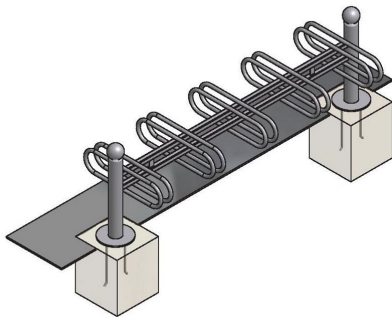

Référence : 37.11  
Produit : Parc vélos  
Collection : Mobilité

Autres pommeaux

### Descriptif :

Support vélo Héritage, modèle : pommeau boule, 10 places (5x5 en face à face) Support vélo 10 places à sceller (5 places face à face)

Type : Horizontale V.2

Fixation : Fixe à sceller

Déclinaisons disponibles aux différents pommeaux de potelets: Boule, Gorge, Saturne ; autres pommeaux sur consultation. Option : Version sur platine.

### Matériaux, revêtements, couleurs :

- Ensemble mécano-soudé en acier apte à la galvanisation à chaud
- Galvanisation à chaud des produits finis (+/-55 microns)
- Thermo laquage, poudre thermodurcissable à base de résine polyester (Minimum 60microns)
- Mise à la teinte au choix dans nos collections RAL, RAL Fine Textured conseillé, Sablé conseillé