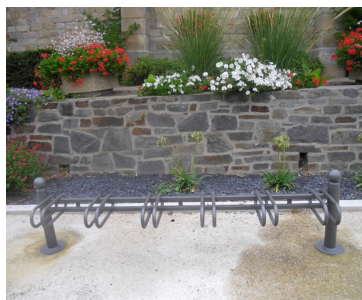

Descriptif :

Réf.50111 | Râteliers à vélos Orginel Boule

- Modèle : 6 places
- Longueur 2280 x largeur 377 x 573 mm ht hors-sol

Réf. 50111-5 | Râteliers à vélos Orginel Boule

- Modèle : 5places
- Longueur 1870 x largeur 377 x 573 mm ht hors-sol

Réf. 50111-4 | Râteliers à vélos Orginel Boule

- Modèle : 4 places
- Longueur 1460 x largeur 377 x 573 mm ht hors-sol

Réf. 50111-3 | Râteliers à vélos Orginel Boule

- Modèle : 3 places
- Longueur 1060 x largeur 377 x 573 mm ht hors-sol

Poteau Boule Ø76 mm sur platine avec tiges de scellement soudées
Arceau de Ø21 mm, pinces de 51 mm

Matériaux, revêtements, couleurs :

- Ensemble mécano-soudé en acier apte à la galvanisation à chaud.
- Galvanisation à chaud des produits finis
- Thermo laquage, poudre thermodurcissable à base de résine polyester
- Mise à la teinte RAL Classique ou RAL Fine texture : à définir.