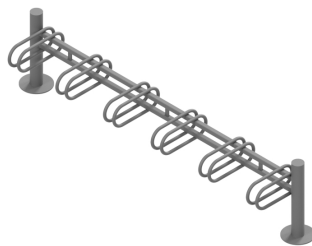

Référence : 50101
Produit : Supports vélos Originel Oriane V.4
Collection : Mobilité

Descriptif :

Réf. 50101 | Râteliers à vélos Originel Oriane V.4

- Modèle : 6 places
- Longueur 2280 x largeur 377 x 500 mm ht hors-sol

Réf. 50101-5 | Râteliers à vélos Originel Oriane V.4

- Modèle : 5 places
- Longueur 1870 x largeur 377 x 500 mm ht hors-sol

Réf. 50101-4 | Râteliers à vélos Originel Oriane V.4

- Modèle : 4 places
- Longueur 1460 x largeur 377 x 500 mm ht hors-sol

Réf. 50101-3 | Râteliers à vélos Originel Oriane V.4

- Modèle : 3 places
- Longueur 1060 x largeur 377 x 500 mm ht hors-sol

- Poteau Ø 76 mm sur platine avec tiges de scellement soudées
- Arceau de Ø21 mm, pinces de 51 mm