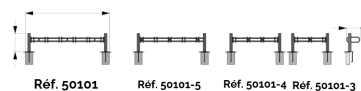

Référence : 50101
Produit : Supports vélos Originel Oriane V.4
Collection : Mobilité

Descriptif :

Réf. 50101 | Râteliers à vélos Originel Oriane V.4

- Modèle : 6 places
- Longueur 2280 x largeur 377 x 500 mm ht hors-sol

Réf. 50101-5 | Râteliers à vélos Originel Oriane V.4

- Modèle : 5 places
- Longueur 1870 x largeur 377 x 500 mm ht hors-sol

Réf. 50101-4 | Râteliers à vélos Originel Oriane V.4

- Modèle : 4 places
- Longueur 1460 x largeur 377 x 500 mm ht hors-sol

Réf. 50101-3 | Râteliers à vélos Originel Oriane V.4

- Modèle : 3 places
- Longueur 1060 x largeur 377 x 500 mm ht hors-sol

- Poteau Ø 76 mm sur platine avec tiges de scellement soudées
- Arceau de Ø21 mm, pinces de 51 mm