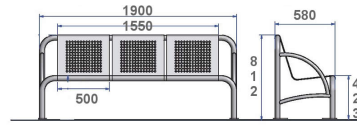

Référence : 250.03
Produit : Banc Palombe
Collection : Convivialité

Descriptif :

Banc Palombe

- Dimensions : 1900mm x 423mm hauteur d'assise.
- Fixations : fixe sur platine.

Matériaux, revêtements, couleurs :

- Ensemble mécano-soudé
- Primaire EPOXY APP120 (+/- 60 microns)
- Thermo laquage, poudre thermodurcissable à base de résine polyester (Minimum 60microns)
- Mise à la teinte au choix dans nos collections RAL, RAL Fine Textured conseillé, Sablé conseillé