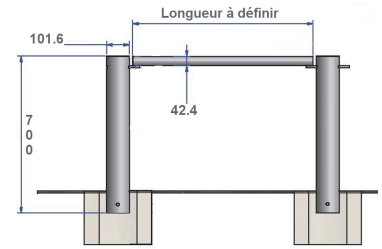

Référence : 347.12
Produit : Lisses de protection Banlieue modulaire
Collection : Végétalité

Descriptif :

Lisses de protection Banlieue modulaire

- Réf. 347.12-INDB PE – Poteau d'extrémité – Ø 101,6mm x 700mm hors-tout
- Réf. 347.12-INDB PI – Poteau intermédiaire – Ø 101,6mm x 700mm hors-tout
- Réf. 347.12-INDB P2 I – Poteau intermédiaire d'angle – Ø 101,6mm x 700mm hors-tout
- Réf. 347.12-INDB L – Lisse Ø42,4mm – Longueur: 1,00m, 1,20m, 1,50m, 1,75m et 2,00m