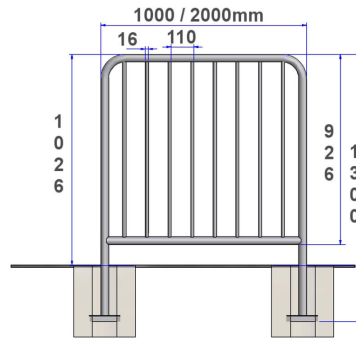

**Référence :** 30711  
**Produit :** Barrière de protection barreaudée  
**Collection :** Sécurité

### **Descriptif :**

Hauteur totale : 1,30m

La barrière Urbaine V7.3 est proposée en 2 dimensions :

- En 1,00m (Réf. 30701)
- En 2,00m (Réf. 30711)

Fixation : Fixe à sceller