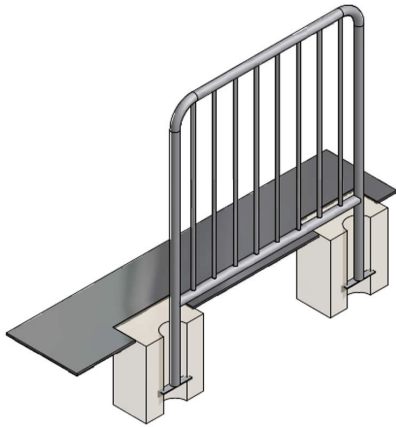

**Référence :** 30711  
**Produit :** Barrière de protection barreaudée  
**Collection :** Sécurité

### **Descriptif :**

Hauteur totale : 1,30m

La barrière Urbaine V7.3 est proposée en 2 dimensions :

- En 1,00m (Réf. 30701)
- En 2,00m (Réf. 30711)

Fixation : Fixe à sceller

### **Matériaux, revêtements, couleurs :**

- Ensemble mécano-soudé en acier apte à la galvanisation à chaud
- Galvanisation à chaud des produits finis (+/-55 microns)
- Thermo laquage, poudre thermodurcissable à base de résine polyester (Minimum 60microns)
- Mise à la teinte au choix dans nos collections RAL, RAL Fine Textured conseillé, Sablé conseillé