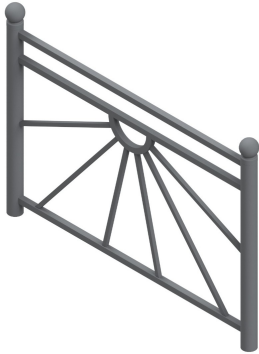

Référence : 24.09  
Produit : Barrière Brequigny  
Collection : Sécurité

### Descriptif :

- réf. 24.09 longueur 1.10m

**Hauteur totale :** 1.50 m

**Hauteur hors-sol :** 1.10 m

**Montants :** corps Ø 76 mm - Pommeau boule Ø90 mm

**Lisses :** tube de 30 x 30 mm

### Matériaux, revêtements, couleurs :

- Ensemble mécano-soudé en acier apte à la galvanisation à chaud
- Galvanisation à chaud des produits finis (+/-55 microns)
- Thermo laquage, poudre thermodurcissable à base de résine polyester (Minimum 60microns)
- Mise à la teinte au choix dans nos collections RAL, RAL Fine Textured conseillé, Sablé conseillé